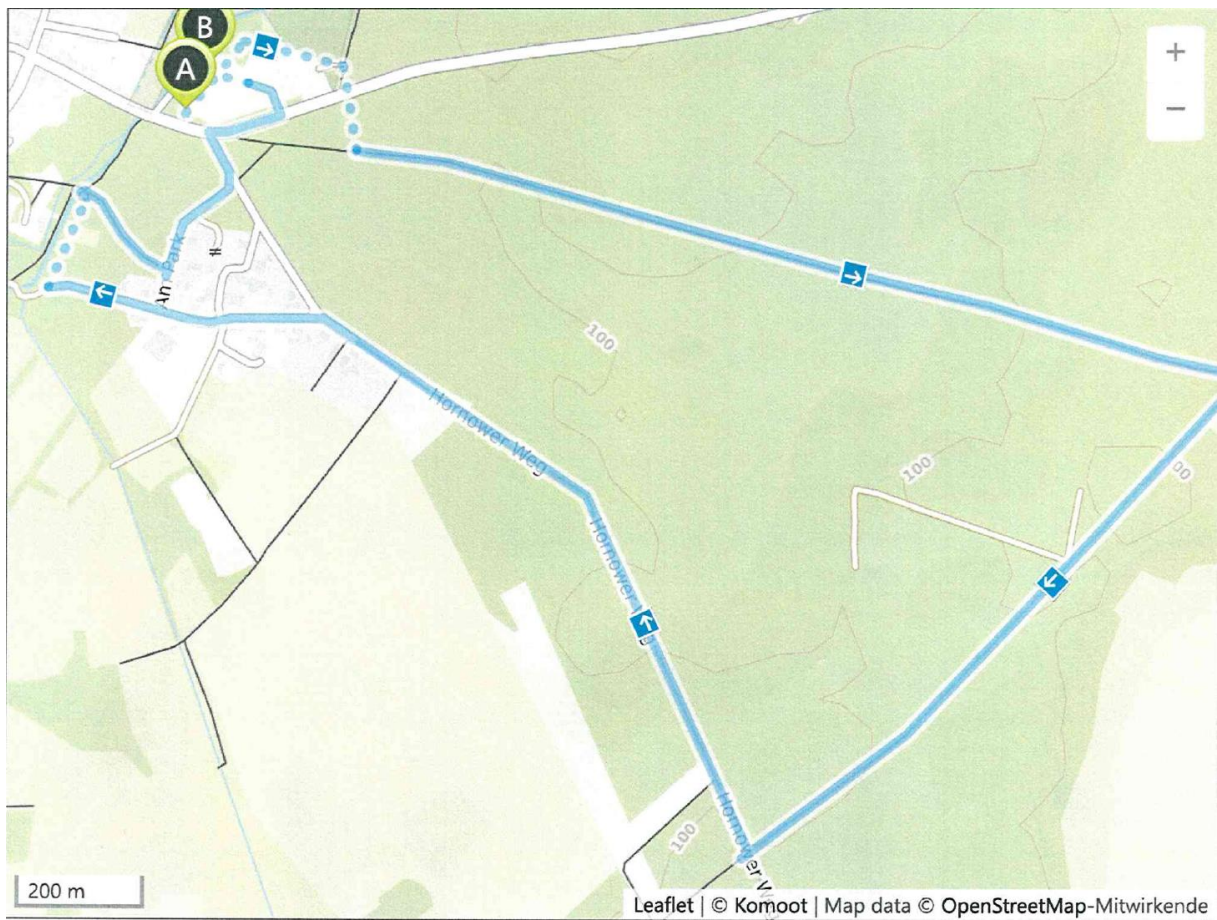

### Streckenführung Stauseelauf 2020 (5,5 und 10 km)

### Streckenführung Stauseelauf 2020 (2 km)